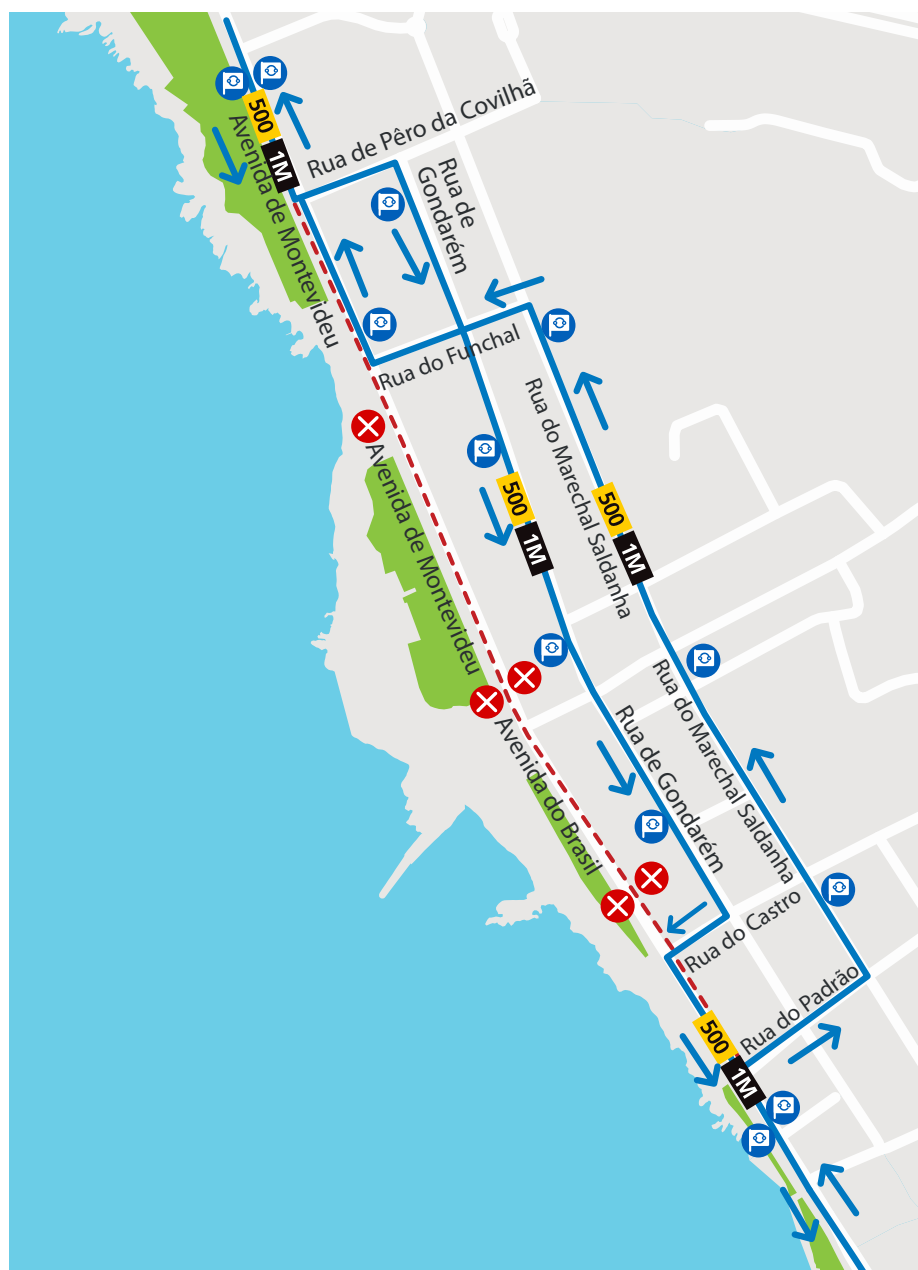

LINHAS 500 1M

Validade: No dia 26 de abril, entre as 4h00 e as 11h00.

Motivo: Realização de filmagens na Avenida Montevideu e Avenida Brasil (Porto).

Mod 221_E_08_DMK_141.26 21 de abril de 2026

LINHA AZUL
226 158 158
 (chamada para a rede fixa nacional)

- - Percurso interrompido
 X Paragem desativada
 G Paragem provisória
 G Paragem

 Segunda a Sexta 08h00 - 19h00 · Sábado 09h00 - 13h00
 Monday to Friday 8am - 7pm · Saturday 9am - 1pm

 linhaazul@stcp.pt